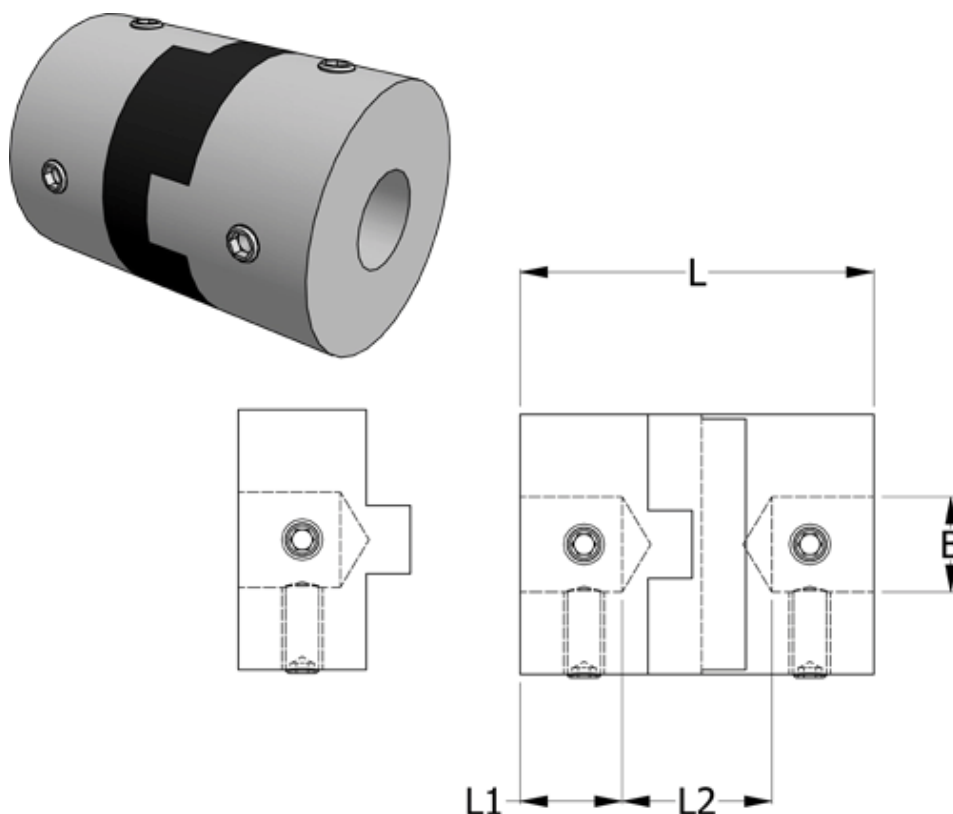

Article number: 3321243332

Description: Oldham coupling hub 243.33.32 ALU
with set screw hub, bore 10 mm

Measures

B1	= 10
D	= 33.3
L	= 48
L1	= 13
L2	= 22

Note: Overnævnte varenr. er kun for et koblingsnav. Der går 2 koblingsnav og 1 element til 1 komplet kobling

Screw = M4

Torque (Nm) = 9